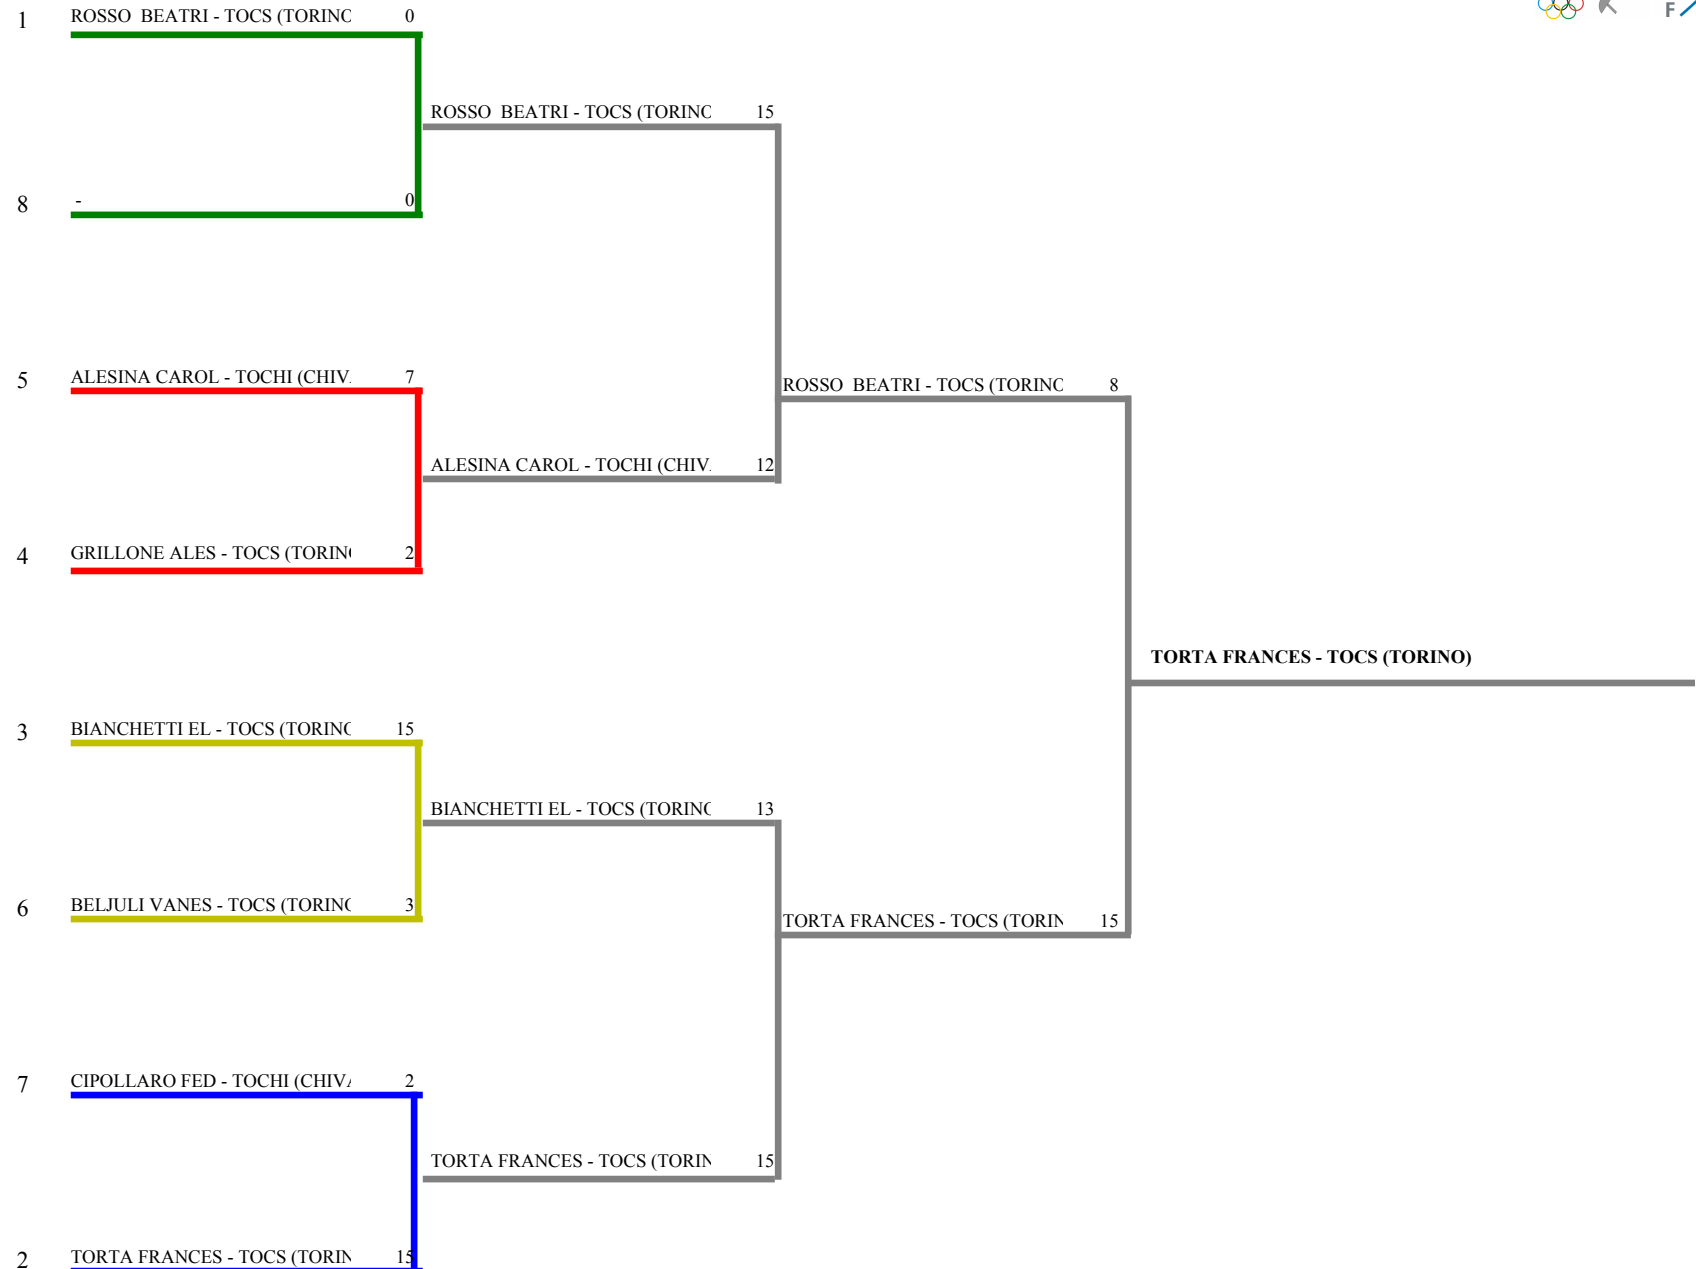

FEDERAZIONE ITALIANA SCHERMA
FEDERATION INTERNATIONALE D'ESCRIME

Classifica provvisoria ai gironi

Fioretto femminile

Gran Premio Giovani

CANTALUPA - Campionato Regionale Cac

Stampa: 22/01/2012 15:03

<u>Classifica</u>	<u>N.Fis</u>	<u>Cognome</u>	<u>Nome</u>	<u>Sigla Soc.</u>	<u>Girone</u>	<u>V/A</u>	<u>Diff.</u>	<u>Stocc.</u>	<u>Ricev.</u>	<u>Passano:</u>	<u>7</u>
1	616157	ROSSO	BEATRICE MARIA	TOCS	1	2	1,00	8	15	7	Qualificata
2	611328	TORTA	FRANCESCA	TOCS	2	1	1,00	7	15	8	Qualificata
3	623020	BIANCHETTI	ELISA	TOCS	3	1	0,67	4	11	7	Qualificata
4	630676	GRILLONE	ALESSIA	TOCS	4	2	0,67	3	12	9	Qualificata
5	622651	ALESINA	CAROLA	TOCHI	5	2	0,33	-2	10	12	Qualificata
6	632891	BELJULI	VANESSA	TOCS	6	1	0,33	-4	10	14	Qualificata
7	617283	CIPOLLARO	FEDERICA	TOCHI	7	1	0,00	-7	8	15	Qualificata
8	612007	QUEIROLO	FRANCESCA	TOCS	8	2	0,00	-9	6	15	Eliminata

Fioretto femminile

TABELLONE DEI QUARTI DI FINALE